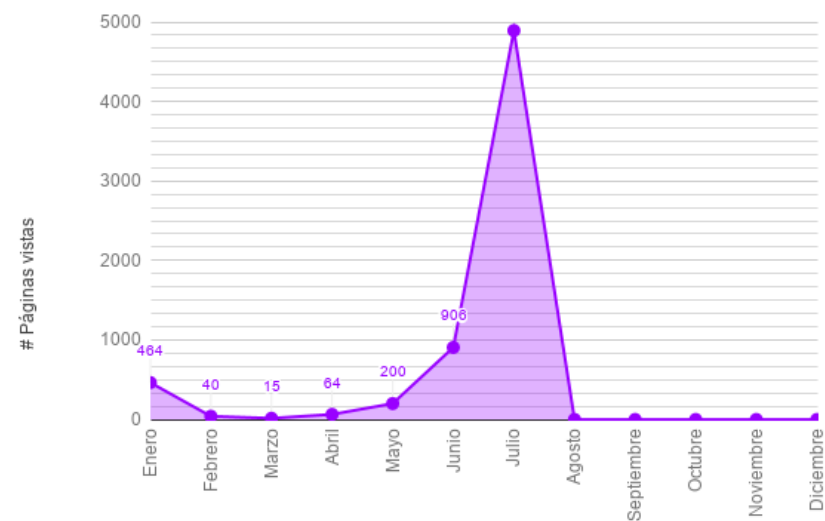

CLIENTE Technical University of Machala

FECHA 21-ago.-2018

NNNConsult

Fecha inicio 01/01/2018 Fecha fin 31/07/2018

MÓDULO DE TAXONOMÍAS

	2018												
	Enero	Febrero	Marzo	Abril	Mayo	Junio	Julio	Agosto	Septiembre	Octubre	Noviembre	Diciembre	YTD
SESIONES	37	13	2	6	71	100	449						678
PÁGINAS VISTAS	464	40	15	64	200	906	4.893						6.582

Sesiones

Páginas vistas

CLIENTE Technical University of Machala

FECHA 21-ago.-2018

NNNConsult